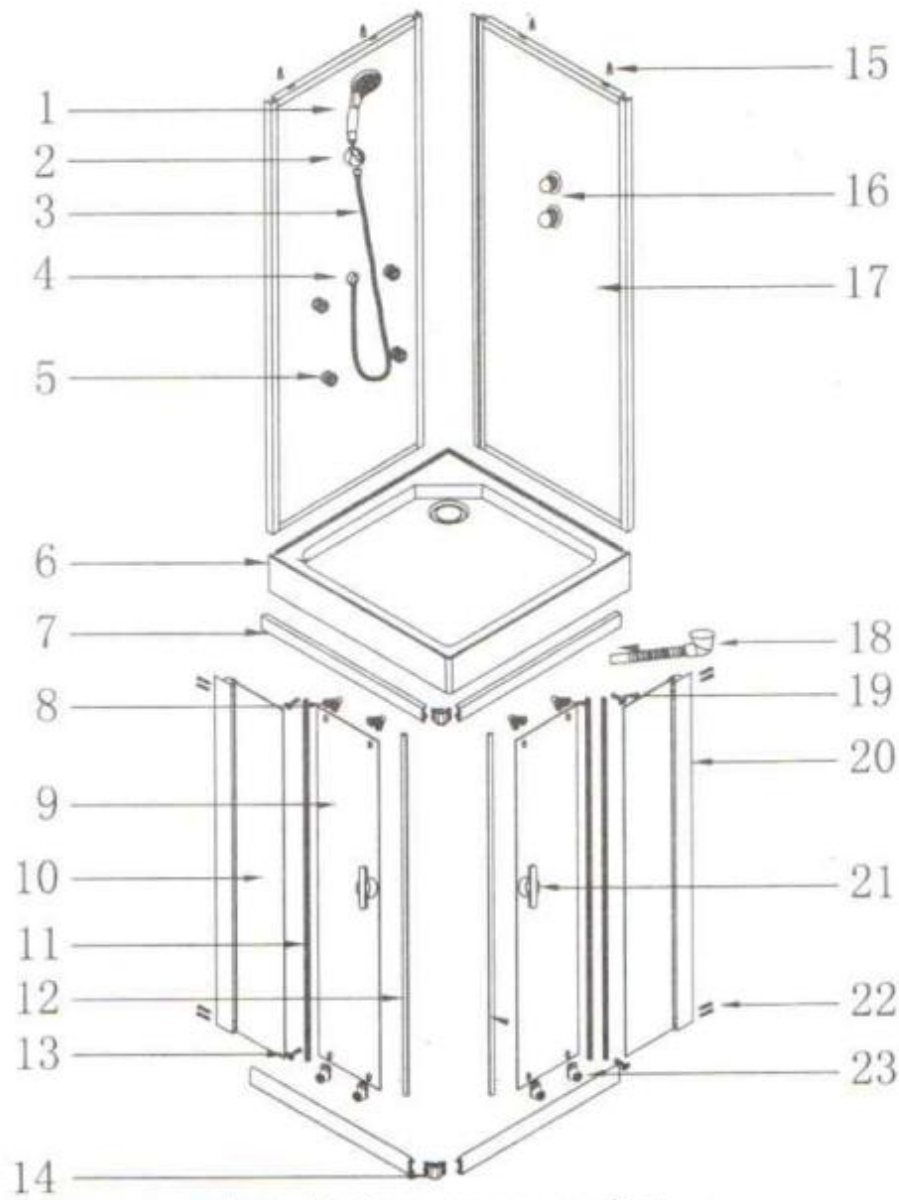

MANUAL MODEL C1-79

Installation accessories list

No	Name	Qty	Unit	No	Name	Qty	Unit	No	Name	Qty	Unit
①		1	pcs	⑩		2	pcs	⑲	4*12	4	pcs
②		1	pcs	⑪		4	pcs	⑳		2	pcs
③		1	pcs	⑫		2	pcs	㉑		2	pcs
④		1	pcs	⑬		4	pcs	㉒	4*25	8	pcs
⑤		4	pcs	⑭		1	pcs	㉓		4	pcs
⑥		1	pcs	⑮	4*10	26	pcs				
⑦		4	pcs	⑯		1	pcs				
⑧		4	pcs	⑰		2	pcs				
⑨		2	pcs	⑱		1	pcs				

6	1
18	1

step2:

7	4
14	2
20	2
22	8

step5:

11	2
12	2
21	2

step6:

15	15
17	2

step7: