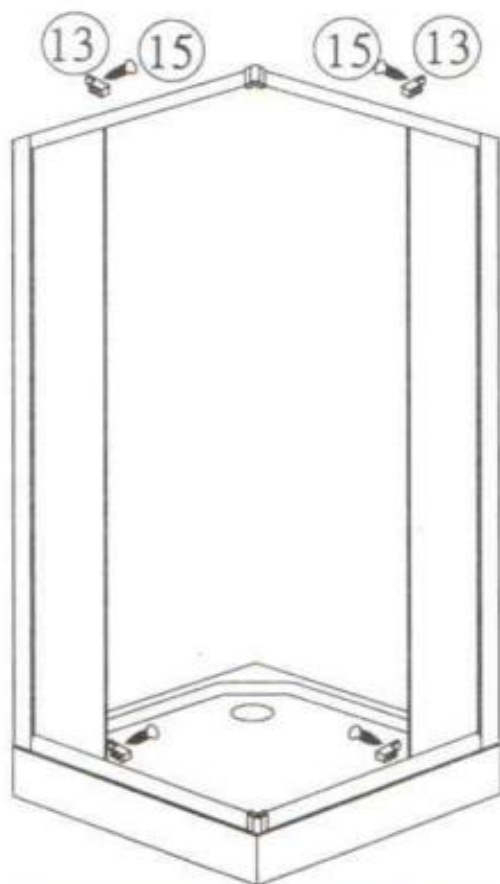

MANUAL MODEL C1-79

Installation accessories list

No	Name	Qty	Unit	No	Name	Qty	Unit	No	Name	Qty	Unit
①		1	pcs	⑩		2	pcs	⑲	4*12	4	pcs
②		1	pcs	⑪		4	pcs	⑳		2	pcs
③		1	pcs	⑫		2	pcs	㉑		2	pcs
④		1	pcs	⑬		4	pcs	㉒	4*25	8	pcs
⑤		4	pcs	⑭		1	pcs	㉓		4	pcs
⑥		1	pcs	⑮	4*10	26	pcs				
⑦		4	pcs	⑯		1	pcs				
⑧		4	pcs	⑰		2	pcs				
⑨		2	pcs	⑱		1	pcs				

6	1
18	1

step2:

7	4
14	2
20	2
22	8

step5:

11	2
12	2
21	2

step6:

15	15
17	2

step7: